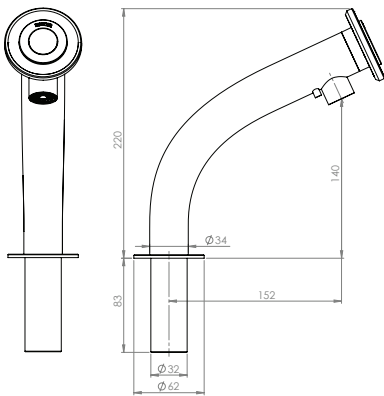

*Im Vergleich zu manuell betriebenen Wasserarmaturen ohne Wasserspar-Strahlregler: 3.5 GMP

Leistungsdaten

Spannung	24 V _{DC}
Eingangsspannung	100~240 V _{AC} / 50~60 Hz
Betriebswasserdruck	0,5 - 8 bar
max. Wassertemperatur	70 °C
Schutzklasse des Leiterplattengehäuses	IP 55
Gewicht der Armatur (einschl. Schläuche und Kabel)	
Modell Standard:	1,0 kg
Modell Klein:	0,9 kg
Modell Wand:	0,9 kg
Gewicht der Wasserbox	1,75 kg
Gewicht der Seifenbox	0,95 kg

Werkeinstellungen

Nachlaufzeit des Wassers	1 Sek.
Spendevolumen Seife	1 ml
Spendevolumen Desinfektionsmittel	3 ml

Material & Farbe

Edelstahl gebürstet

Messing verchromt, hochglänzend

Maße der Armatur

CLASSIC Standard

CLASSIC Klein

CLASSIC Wand

Maße der Seifen- und Wasserbox

miscea Wasserbox

miscea Seifenbox für Beutel

miscea Seifenbox für Flaschen

NACHFÜLLMEDIEN

HAUTPFLEGEPRODUKTE VON HÖCHSTER QUALITÄT