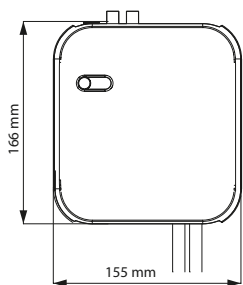

*Im Vergleich zu manuell betriebenen Wasserarmaturen ohne Wasserspar-Strahlregler: 3.5 GMP

Leistungsdaten

Spannung	24 V _{DC}
Eingangsspannung	100~240 V _{AC} / 50~60 Hz
Betriebswasserdruck	0,5 - 8 bar
max. Wassertemperatur	70 °C
Schutzklasse des Leiterplattengehäuses	IP 55
Gewicht der Armatur (einschl. Schläuche und Kabel)	
Modell Standard:	1,0 kg
Modell Klein:	0,9 kg
Modell Wand:	0,9 kg
Gewicht der Wasserbox	1,75 kg
Gewicht der Seifenbox	0,95 kg

CLASSIC Klein

CLASSIC Wand

Maße der Seifen- und Wasserbox

miscea Wasserbox

miscea Seifenbox für Beutel

miscea Seifenbox für Flaschen

NACHFÜLLMEDIEN

HAUTPFLEGEPRODUKTE VON HÖCHSTER QUALITÄT