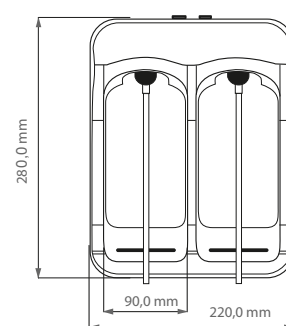

*Im Vergleich zu manuell betriebenen Wasserarmaturen ohne Wasserspar-Strahlregler: 3.5 GMP

Leistungsdaten

Spannung	24 V _{DC}
Eingangsspannung	100~240 V _{AC} / 50~60 Hz
Betriebswasserdruck	0,5 - 8 bar
max. Wassertemperatur	70 °C
Schutzklasse des Leiterplattengehäuses	IP 55
Gewicht der Armatur (einschl. Schläuche und Kabel)	
Modell Standard:	1,0 kg
Modell Klein:	0,9 kg
Modell Wand:	0,9 kg
Gewicht der Wasserbox	1,75 kg
Gewicht der Seifenbox	0,95 kg

CLASSIC Klein

CLASSIC Wand

Maße der Seifen- und Wasserbox

miscea Wasserbox

miscea Seifenbox für Beutel

miscea Seifenbox für Flaschen

NACHFÜLLMEDIEN

HAUTPFLEGEPRODUKTE VON HÖCHSTER QUALITÄT