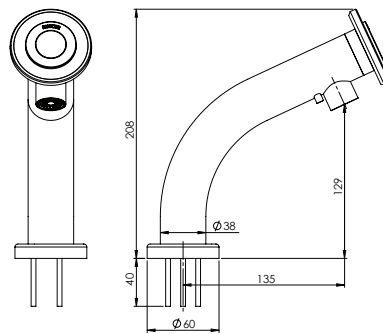

*Im Vergleich zu manuell betriebenen Wasserarmaturen ohne Wasserspar-Strahlregler: 3.5 GMP

Leistungsdaten

Spannung	24 V _{DC}
Eingangsspannung	100~240 V _{AC} / 50~60 Hz
Betriebswasserdruck	0,5 - 8 bar
max. Wassertemperatur	70 °C
Schutzklasse des Leiterplattengehäuses	IP 55
Gewicht der Armatur (einschl. Schläuche und Kabel)	
Modell Standard:	1,0 kg
Modell Klein:	0,9 kg
Modell Wand:	0,9 kg
Gewicht der Wasserbox	1,75 kg
Gewicht der Seifenbox	0,95 kg

Werkeinstellungen

Nachlaufzeit des Wassers	1 Sek.
Spendevolumen Seife	1 ml
Spendevolumen Desinfektionsmittel	3 ml

Material & Farbe

Edelstahl gebürstet

Messing verchromt, hochglänzend

Maße der Armatur

CLASSIC Standard

CLASSIC Klein

CLASSIC Wand

Maße der Seifen- und Wasserbox

miscea Wasserbox

miscea Seifenbox für Beutel

miscea Seifenbox für Flaschen

NACHFÜLLMEDIEN

HAUTPFLEGEPRODUKTE VON HÖCHSTER QUALITÄT