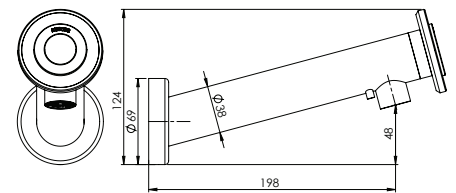

*Im Vergleich zu manuell betriebenen Wasserarmaturen ohne Wasserspar-Strahlregler: 3.5 GMP

Leistungsdaten

Spannung	24 V _{DC}
Eingangsspannung	100~240 V _{AC} / 50~60 Hz
Betriebswasserdruck	0,5 - 8 bar
max. Wassertemperatur	70 °C
Schutzklasse des Leiterplattengehäuses	IP 55
Gewicht der Armatur (einschl. Schläuche und Kabel)	
Modell Standard:	1,0 kg
Modell Klein:	0,9 kg
Modell Wand:	0,9 kg
Gewicht der Wasserbox	1,75 kg
Gewicht der Seifenbox	0,95 kg

CLASSIC Klein

CLASSIC Wand

Maße der Seifen- und Wasserbox

miscea Wasserbox

miscea Seifenbox für Beutel

miscea Seifenbox für Flaschen

NACHFÜLLMEDIEN

HAUTPFLEGEPRODUKTE VON HÖCHSTER QUALITÄT