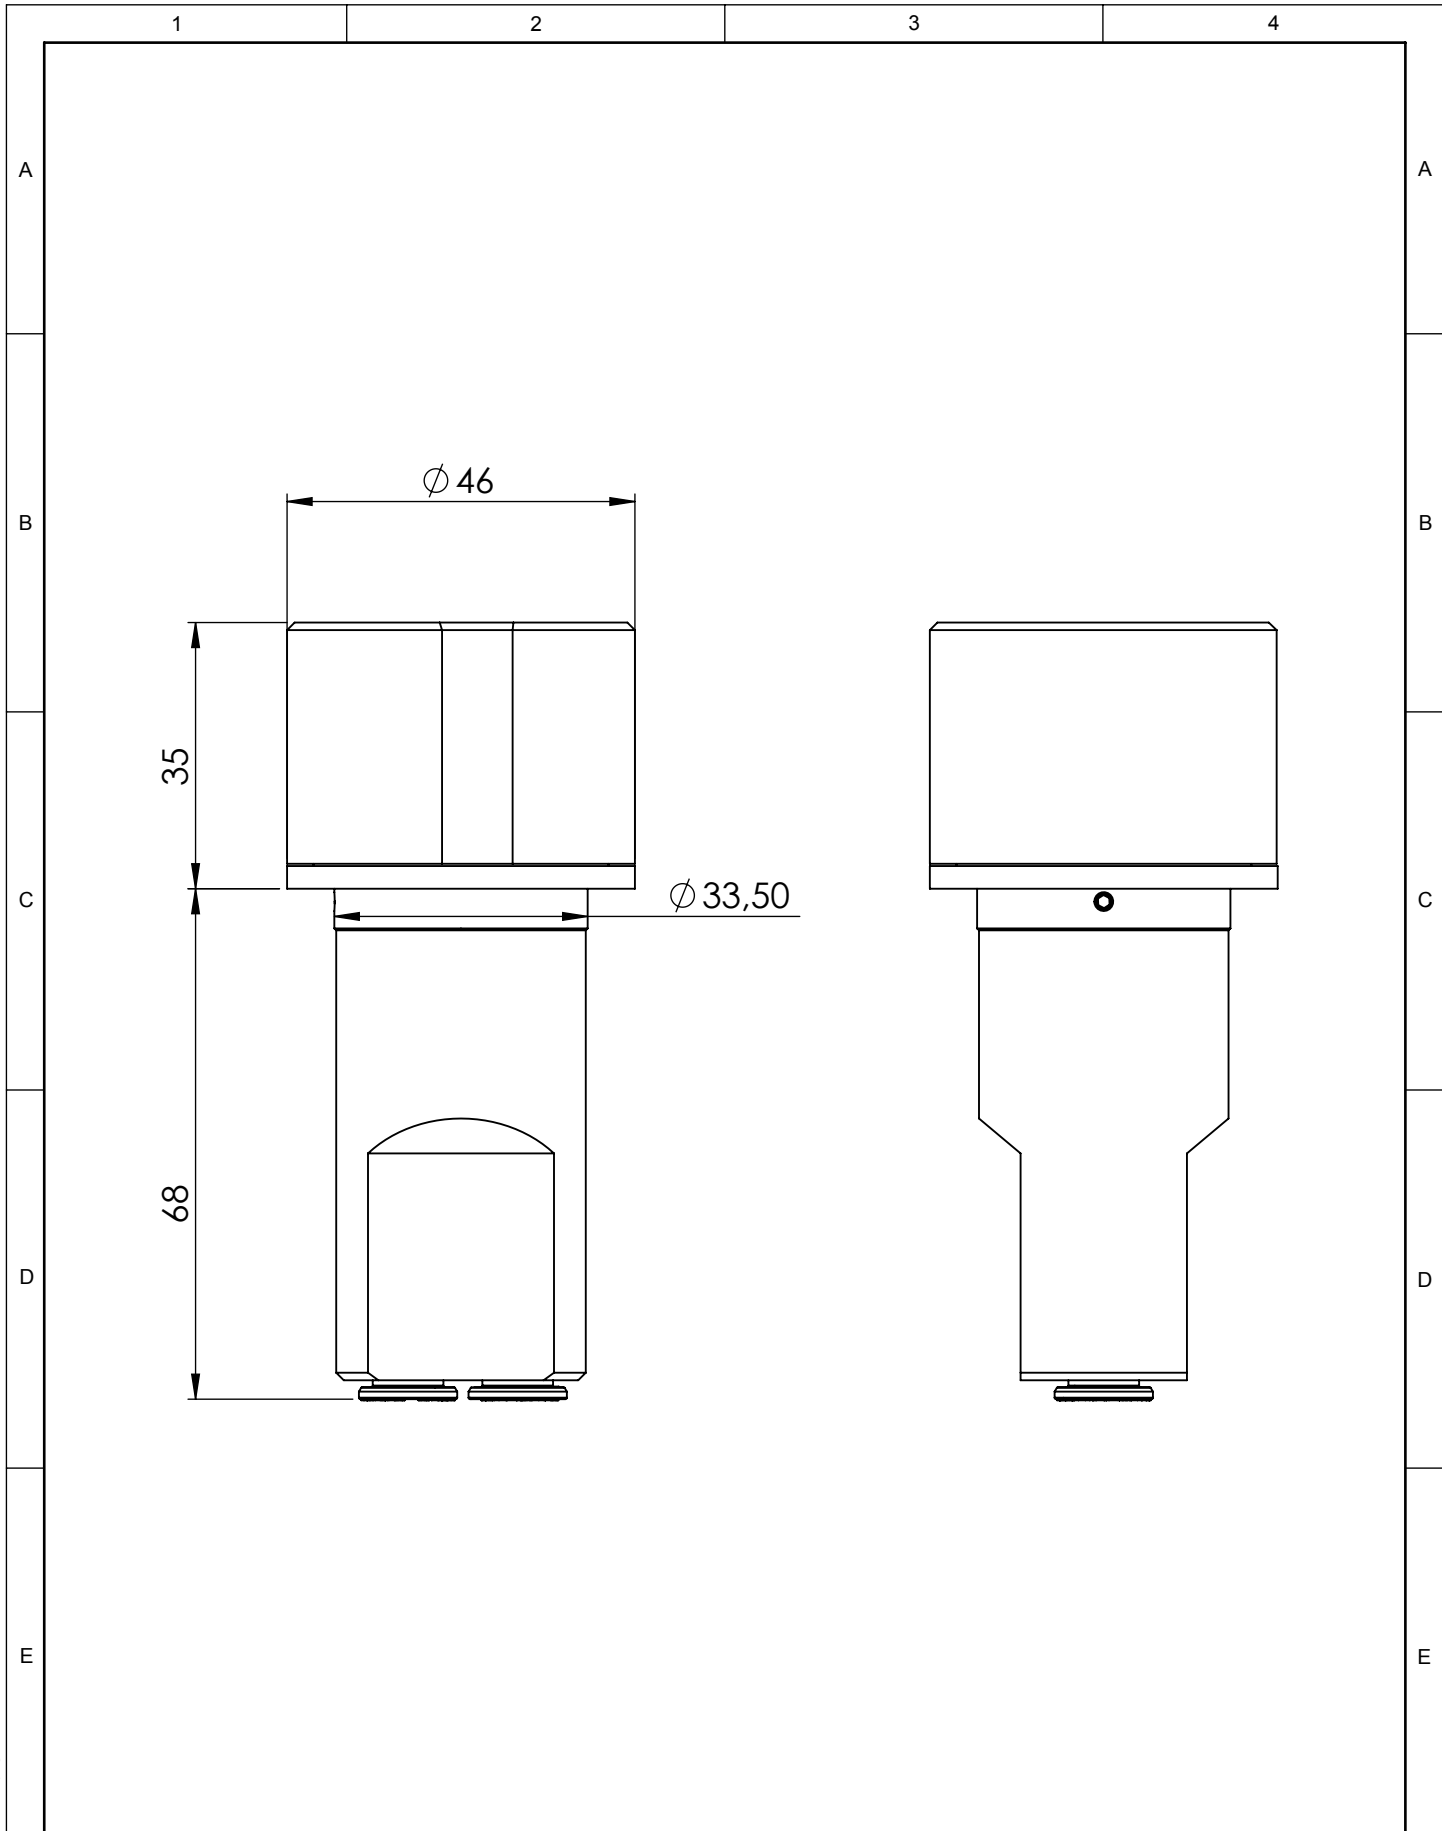

Klassifizierung:	Änderung:	Erstellt/Gez.	08.01.2016	Massstab	mm 1:1
		Geändert			
Gewicht:	Material:	Geprüft/Freig.		Format	Blatt / Anz.
Rohmass:	Behandlung:	Status:		A4	1 / 2
 www.miscea.com	Benennung:	Mengenregulierung			
		Artikel-Nr.	Index		
		Zeichnungs-Nr.			