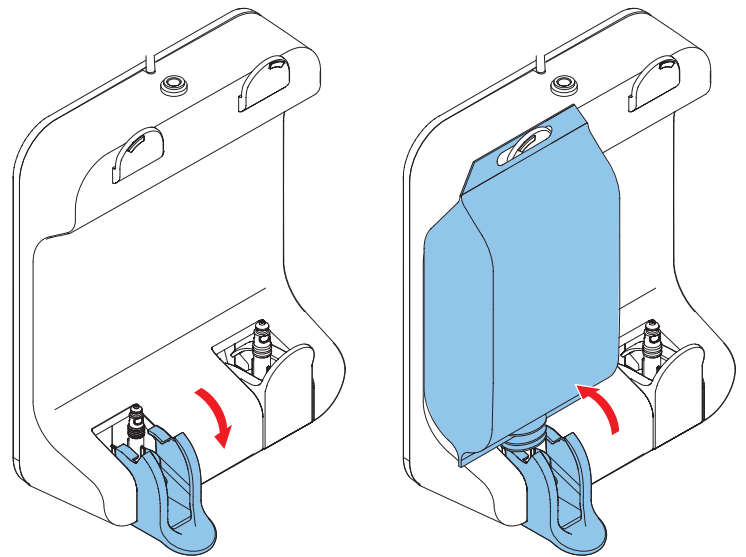

Desinfektionsmittel

Handwäsche

Spülmittel

Einfach zu installieren

Das Austauschen der Beutel ist denkbar einfach. Sie öffnen den Beutelverschluss um den leeren Nachfüllbeutel zu entfernen. Den neuen Nachfüllbeutel setzen Sie auf den Konnektor und schliessen den Beutelverschluss. Schnell, sauber und einfach!