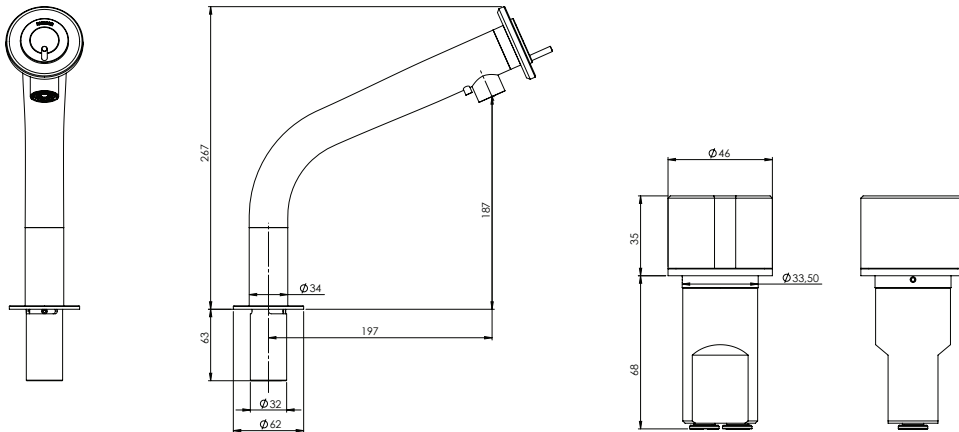

*Im Vergleich zu manuell betriebenen Wasserhähnen ohne Wasserspar-Strahlregler: 3.5 GMP

Leistungsdaten

Spannung	24 V _{DC}
Eingangsspannung	100~240 V _{AC} / 50~60 Hz
Betriebswasserdruck	0,5 - 8 bar
Max. Wassertemperatur	70 °C
Schutzklasse des Leiterplattengehäuses	IP 55
Gewicht der Armatur (einschl. Schläuche und Kabel)	
Modell Standard:	1,5 kg
Gewicht der Wassermengenregler	1,0 kg
Gewicht der Wasserbox	1,75 kg
Gewicht der Seifenbox	0,95 kg

Werkeinstellungen

Spendevolumen nr. 1	1 ml
Spendevolumen nr. 2	3 ml

Material & Farbe

Messing verchromt, hochglänzend

Maße der Armatur

KITCHEN Standard

Maße der Wasserbox

miscia Wasserbox

Maße der Seifenbox

miscia Seifenbox für Beutel

NACHFÜLLMEDIEN

HAUTPFLEGEPRODUKTE VON HÖCHSTER QUALITÄT

miscea Systeme sind mit dem einzigartigen und patentierten Nachfüllsystem ausgestattet - Für das hygienische und effiziente Wechseln der flüssigen Produkte.