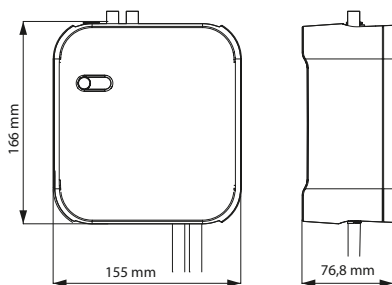

*Im Vergleich zu manuell betriebenen Wasserhähnen ohne Wasserspar-Strahlregler: 3.5 GMP

Leistungsdaten

Spannung	24 V _{DC}
Eingangsspannung	100~240 V _{AC} / 50~60 Hz
Betriebswasserdruck	0,5 - 8 bar
Max. Wassertemperatur	70 °C
Schutzklasse des Leiterplattengehäuses	IP 55
Gewicht der Armatur (einschl. Schläuche und Kabel)	
Modell Standard:	1,5 kg
Gewicht der Wassermengenregler	1,0 kg
Gewicht der Wasserbox	1,75 kg
Gewicht der Seifenbox	0,95 kg

Werkeinstellungen

Spendevolumen nr. 1	1 ml
Spendevolumen nr. 2	3 ml

Material & Farbe

Messing verchromt, hochglänzend

Maße der Armatur

KITCHEN Standard

Maße der Wasserbox

miscia Wasserbox

Maße der Seifenbox

miscia Seifenbox für Beutel

NACHFÜLLMEDIEN

HAUTPFLEGEPRODUKTE VON HÖCHSTER QUALITÄT

miscea Systeme sind mit dem einzigartigen und patentierten Nachfüllsystem ausgestattet - Für das hygienische und effiziente Wechseln der flüssigen Produkte.