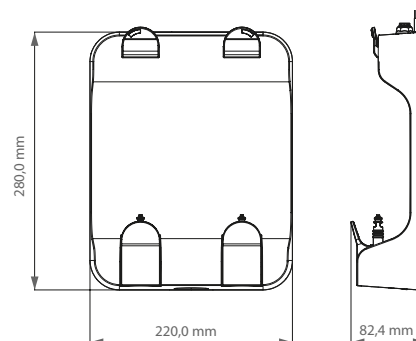

*Im Vergleich zu manuell betriebenen Wasserhähnen ohne Wasserspar-Strahlregler: 3.5 GMP

Leistungsdaten

Spannung	24 V _{DC}
Eingangsspannung	100~240 V _{AC} / 50~60 Hz
Betriebswasserdruck	0,5 - 8 bar
Max. Wassertemperatur	70 °C
Schutzklasse des Leiterplattengehäuses	IP 55
Gewicht der Armatur (einschl. Schläuche und Kabel)	
Modell Standard:	1,5 kg
Gewicht der Wassermengenregler	1,0 kg
Gewicht der Wasserbox	1,75 kg
Gewicht der Seifenbox	0,95 kg

Werkeinstellungen

Spendevolumen nr. 1	1 ml
Spendevolumen nr. 2	3 ml

Material & Farbe

Messing verchromt, hochglänzend

Maße der Armatur

KITCHEN Standard

Maße der Wasserbox

miscia Wasserbox

Maße der Seifenbox

miscia Seifenbox für Beutel

NACHFÜLLMEDIEN

HAUTPFLEGEPRODUKTE VON HÖCHSTER QUALITÄT

miscea Systeme sind mit dem einzigartigen und patentierten Nachfüllsystem ausgestattet - Für das hygienische und effiziente Wechseln der flüssigen Produkte.